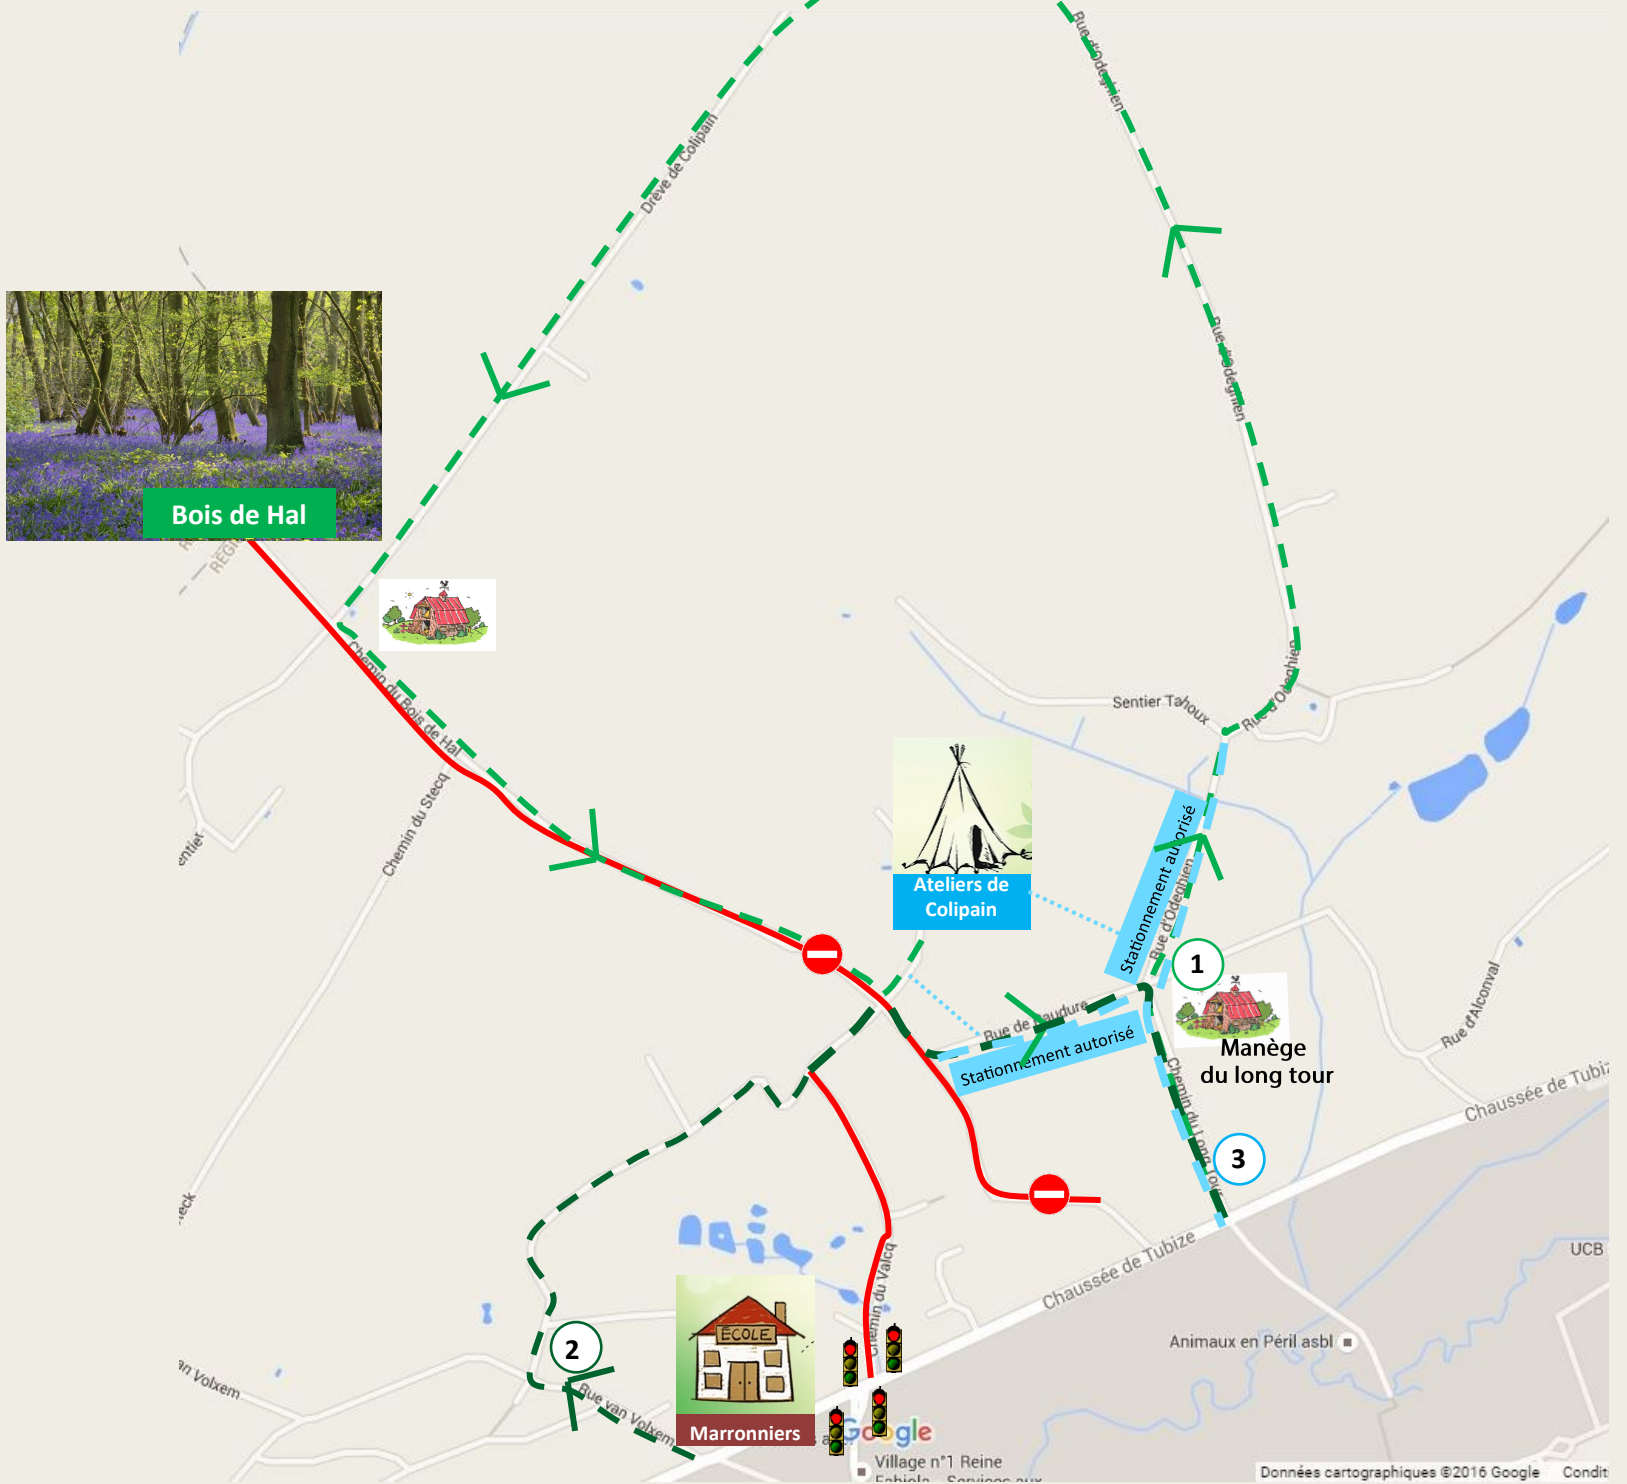

Floraison des jacinthes sauvages du Bois de Hal
- Mesure temporaire de circulation pour le Bois de Hal -
Du samedi 13 avril au dimanche 05 mai 2019

Avec la floraison des jacinthes, la rue de Paudure et le chemin du bois de Hal sont en sens unique.

3 possibilités s'offrent à vous:

Vous souhaitez arriver jusqu'au parking de Colipain:

- 1°) Suivre la boucle prévue par la commune au départ de la Rue d'Oedeghien,
- 2°) Passer par l'école des Marronniers en prenant la rue Van Volxem.

Vous souhaitez arriver jusqu'au parking malin de Colipain et poursuivre par les accès piétonnier:

- 3°) Du chemin du long tour, soit se garer à gauche de la rue de Paudure, soit se garer à gauche de la rue d'Oedeghien